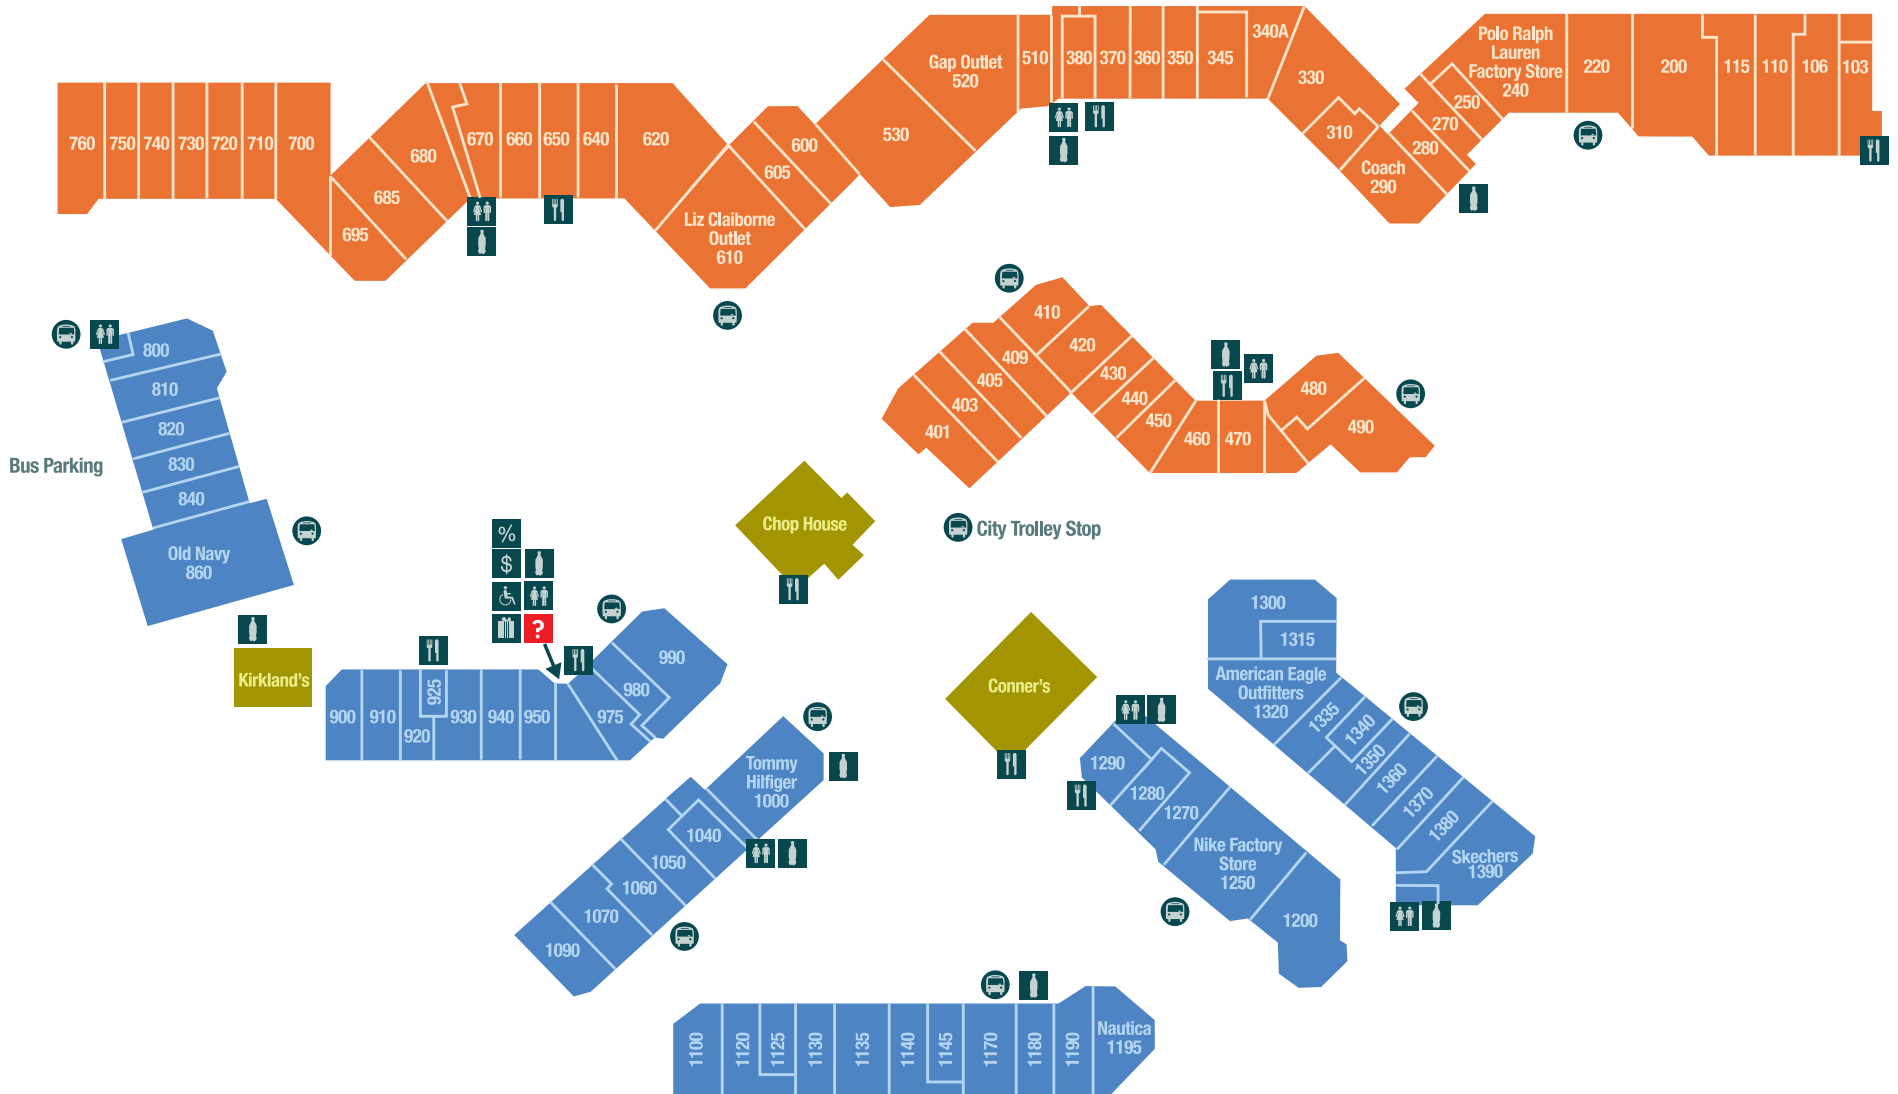

Tanger®Outlets

www.tangeroutlet.com

SEVIERVILLE, TN

SERVICE LEGEND

- Shopper Services
- ATM
- Restrooms
- Coupon Books
- Purchase Giftcards
- Stroller & Wheelchair
- Restaurant/Food
- Vending Machine
- Trolley Stop

Store Name		Suite	Phone
$5 Christian Bookstore	NEW	1335	(865) 774-6467
adidas		200	(865) 774-9780
Aeropostale		1370	(865) 428-0105
Alfred Dunner		830	(865) 428-7744
American Eagle Outfitters		1320	(865) 908-6631
Banana Republic Factory Store		990	(865) 453-6084
Bass		1100	(865) 453-4420
Bath & Body Works		409	(865) 429-4537
Beauty Express		1380	(865) 908-3246
Ben & Jerry's		1290	(865) 908-7778
Bose Factory Store		110	(865) 908-1926
Brooks Brothers Factory Store		220	(865) 428-1938
Calvin Klein		1190	(865) 774-0061
Carter's		340	(865) 453-5899
Chico's Outlet		280	(865) 428-5150
Children's Place		620	(865) 428-7411
Chop House		See Map	(865) 774-1991
Claire's		1340	(865) 429-5091
Clarks Bostonian		640	(865) 429-5044
Coach Factory		290	(865) 453-6349
Coldwater Creek Outlet		1300	(865) 429-7755
Connor's		See Map	(865) 428-1991
Corningware Corelle Revere Factory Store		700	(865) 908-9308
Cosmetics Company		106	(865) 428-7474
Disney Store Outlet		800	(865) 774-0888
Doncaster	NEW	600	(865) 429-7688
dressbarn		330	(865) 429-3757
dressbarn Woman		330	(865) 429-3757
Easter Bunny	NEW	The Gazebo	(865) 244-5230
Easy Spirit Outlet		750	(865) 286-6995
Eddie Bauer Outlet		1140	(865) 774-1965
Fossil		360	(865) 908-4535
Fragrance Outlet		1280	(865) 453-5442
Fudgery		925	(865) 774-0960
Gap Outlet		520	(865) 429-1191

Store Name	Suite	Phone
Gap Outlet Kids & Baby	450	(865) 428-2684
Great American Cookies / Pretzel Time	345	(865) 774-2320
Gymboree Outlet	950	(865) 428-2383
Haggar	460	(865) 428-3050
Harry & David	650	(865) 908-3130
Hartstrings	403	(865) 908-3151
Izod	695	(865) 908-4287
J.Crew	405	(865) 453-7902
Jockey	1350	(865) 774-1413
Johnston & Murphy	370	(865) 428-6750
Jones New York	740	(865) 774-5752
Journeys	430	(865) 429-7135
Kasper	270	(865) 428-7978
Kirkland's	(see map)	(865) 774-9322
Kitchen Collection	660	(865) 908-6944
L'eggs Hanes Bali Playtex Express	820	(865) 908-3233
Lane Bryant Outlet	1200	(865) 429-9041
Le Gourmet Chef	930	(865) 774-9635
Lenox Factory Outlet	490	(865) 428-4745
Lids	1040	(865) 482-0790
Limited Too	420	(865) 774-2750
Liz Claiborne Outlet	610	(865) 908-6443
Liz Claiborne Woman	605	(865) 908-6443
Maidenform Outlet Stores	1060	(865) 774-6081
Merrell	920	(865) 774-9099
Motherhood Maternity Outlet	1170	(865) 908-2000
Mountain Edge Grill	975	(865) 453-2939
Music for a Song	910	(865) 428-6560
Naturalizer	1270	(865) 908-6375
Nautica	1195	(865) 453-1980
New York, New York	940	(865) 429-5330
Nike Factory Store	1250	(865) 774-7743
Nine West Outlet	510	(865) 428-8355
Old Navy	860	(865) 908-0894
OshKosh B'gosh	1180	(865) 774-4148