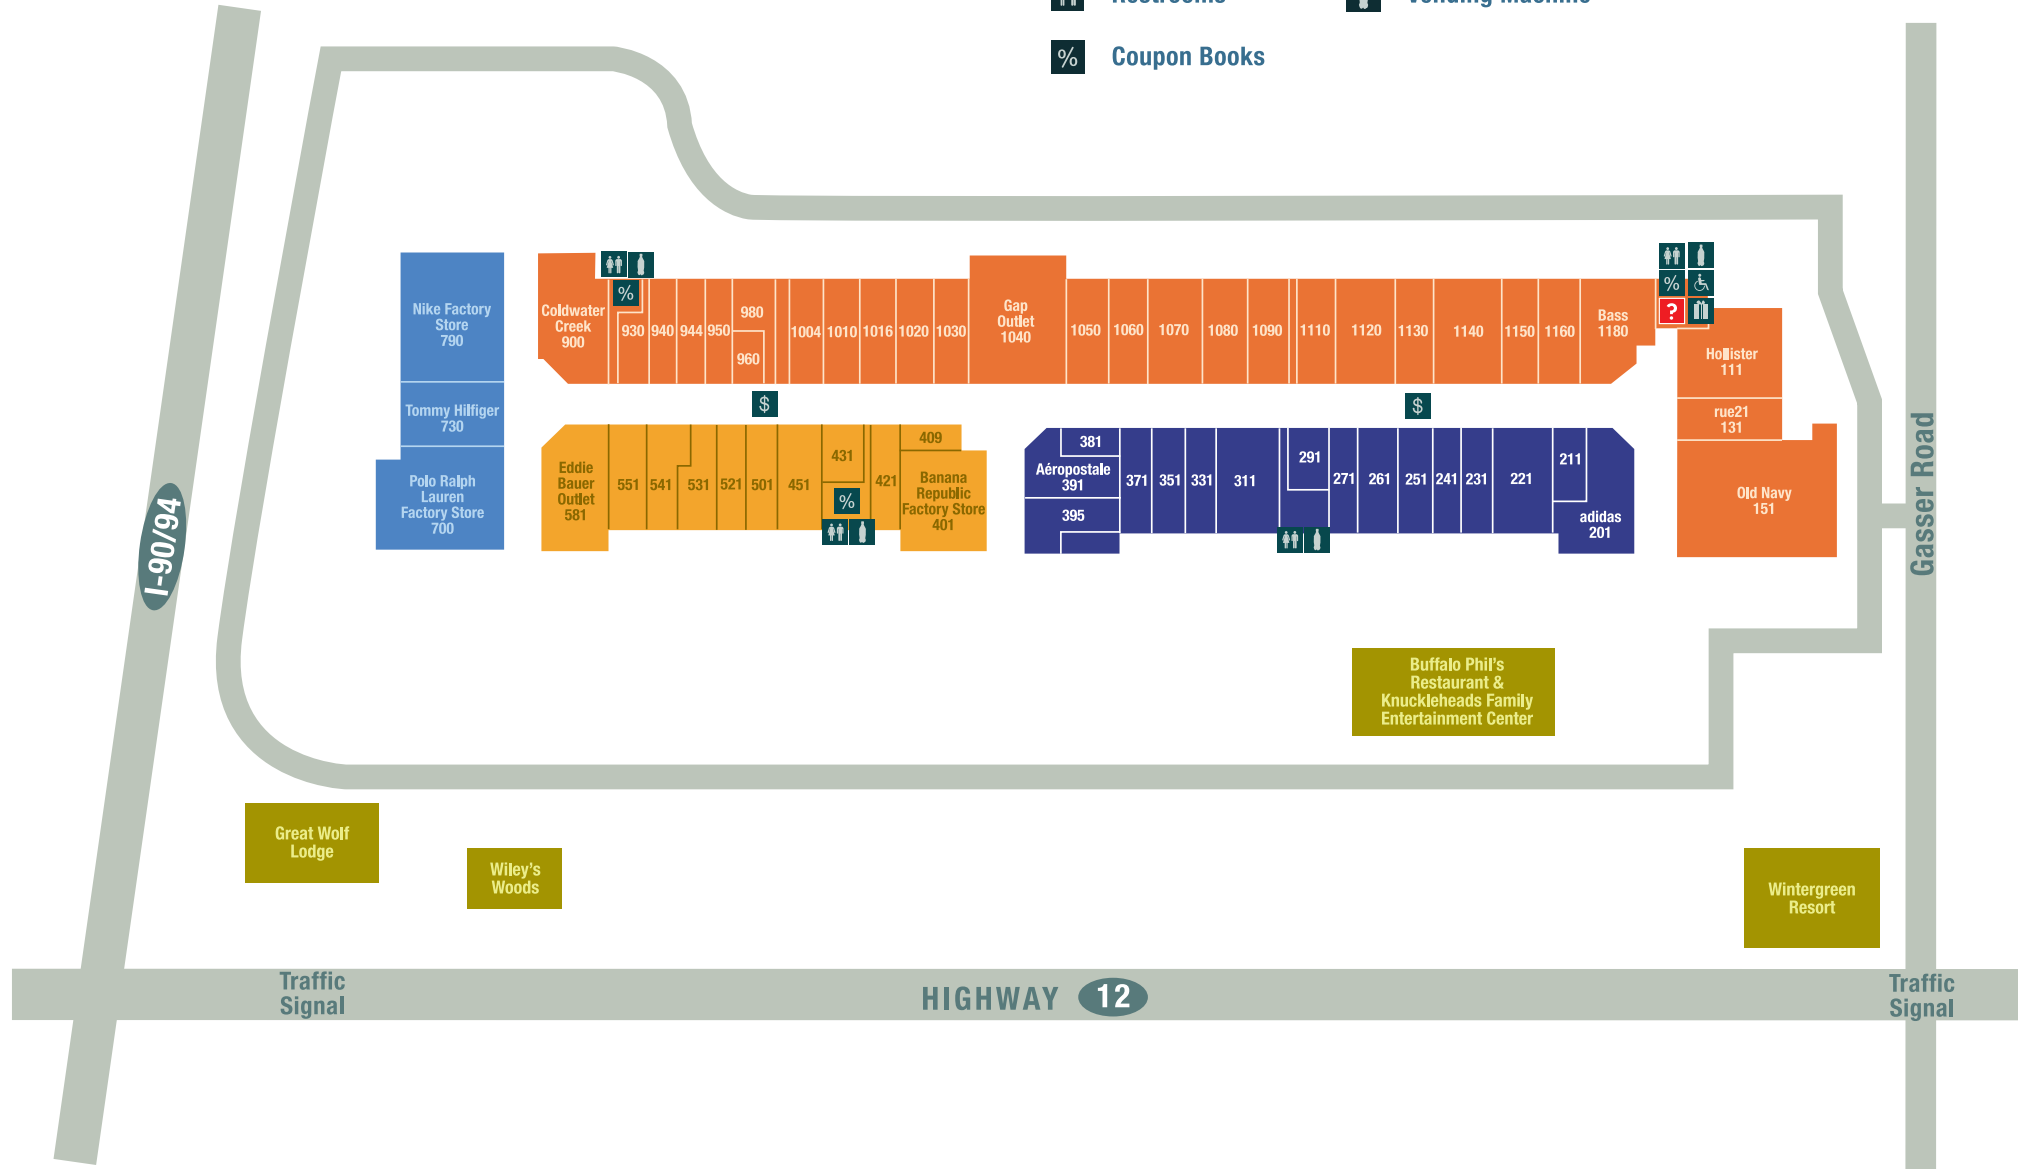

WISCONSIN DELLS, WI

SERVICE LEGEND

- **Shopper Services**
- **Purchase Giftcards**
- **ATM**
- **Stroller & Wheelchair**
- **Restrooms**
- **Vending Machine**
- **Coupon Books**

Store Name	Suite	Phone
Abercrombie & Fitch	1140	(608) 254-4986
adidas	201	(608) 253-4979
Aeropostale	391	(608) 254-6800
American Eagle Outfitters	980	(608) 253-4502
Banana Republic Factory Store	401	(608) 253-5482
Bass	1180	(608) 253-3640
Build-A-Bear Workshop	371	(608) 253-7100
Calvin Klein Underwear	944	(608) 254-6013
Carter's	531	(608) 253-3149
Children's Place, The	311	(608) 253-3151
Claire's	930	(608) 253-4569
Clarks Bostonian	421	(608) 253-1045
Coach Factory	351	(608) 254-7101
Coldwater Creek Outlet	900	(608) 253-3520
Corningware Corelle Revere Factory Store	251	(608) 253-1340
Cosmetics Company	940	(608) 253-3726
Crocs Outlet	431	(608) 253-2299
Day by Day	NEW 1150	(608) 254-8690
Disney Store Outlet	1070	(608) 253-3062
dressbarn	1120	(608) 254-5832
Easy Spirit Outlet	521	(608) 253-2736
Eddie Bauer Outlet	581	(608) 253-4827
Factory Brand Shoes	551	(608) 253-1470
Fragrance Outlet	541	(608) 253-3909
Fudgery	381	(608) 253-5828
Gap Outlet	1040	(608) 253-1632
Harry & David	1080	(608) 254-8120
Hollister	111	(608) 253-6419
Jockey	1004	(608) 253-5303
Jones New York	1016	(608) 253-5426
Journeys	950	(608) 253-5691
Justice	1050	(608) 253-4910
Kitchen Collection	231	(608) 253-3805
L'eggs Hanes Bali Playtex	261	(608) 253-4860
Lane Bryant Outlet	451	(608) 253-4795

Store Name	Suite	Phone
Levi's Outlet	1130	(608) 253-2400
Lids	960	(608) 253-9363
maurices	221	(608) 254-4940
Naturalizer	501	(608) 253-3193
Nike Factory Store	790	(608) 253-3247
Nine West Outlet	1020	(608) 253-4595
Old Navy	151	(608) 253-6184
OshKosh B'gosh	1060	(608) 253-1759
PacSun	1010	(608) 254-5196
Polo Ralph Lauren Factory Store	700	(608) 253-9042
Pulse	211	(608) 253-4157
rue21	131	(608) 253-2360
Skechers	1030	(608) 253-2024
Stride Rite	331	(608) 253-5823
Sunglass Hut	409	(608) 253-7161
Tommy Hilfiger Company Stores	730	(608) 254-5700
Totes / Sunglass World	271	(608) 254-6453
Ultra Diamonds	291	(608) 253-9802
Van Heusen	1160	(608) 253-3949
Wilsons Leather Outlet	1110	(608) 253-4318